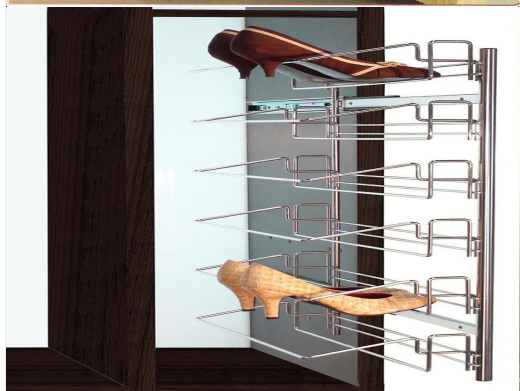

Zapatero lateral extraible.
_Inox. Extracción parcial.
_Montaje a derechas.

Medidas	Precio
115x48cm	130,4