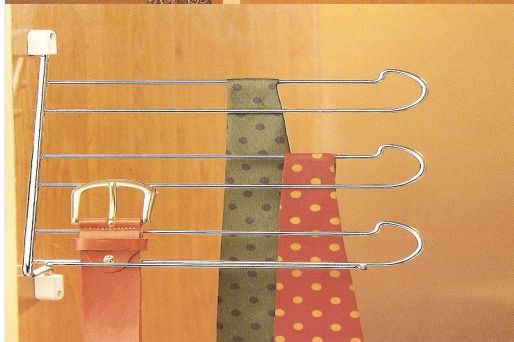

Corbatero cinturonero
80

Medidas	Precio
25X33CM.	12,66€.