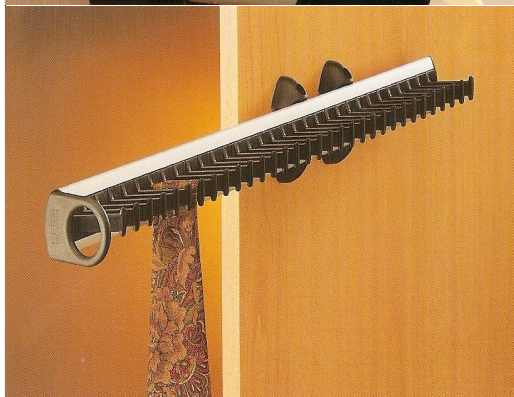

Corbatero cinturonero
Extraíble 422

Medidas	Precio
8,2x50CM.	32,86€.