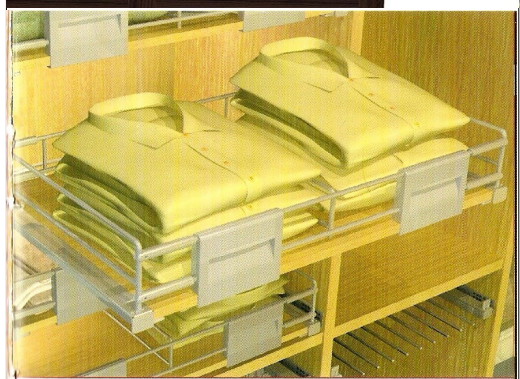

# TARIFA ACCESORIOS

2.012

**Zapatero Inox. Con frontal.**  
 \_extraible y extensible.

Medidas	Precio
45a64cm.	105,44
63a82cm.	111,84
81a100cm.	121,12

**Zapatero Cierre amortiguado pvc.**  
 \_Anchura adaptable.  
 \_Extracción total.  
 \_Cierre amortiguado.

Medidas	Precio
50a60cm.	105,12
60a70cm.	108,64
70a80cm.	109,6
80a90cm.	111,68
90a100cm.	123,04

**Zapatero lateral extraible.**  
 \_Inox. Extracción parcial.  
 \_Montaje a derechas.

Medidas	Precio
115x48cm	130,4

**Bandeja cierre amortiguado**  
 \_Anchura adaptable.  
 \_Extracción total.  
 \_Cierre amortiguado.

Medidas	Precio
40a45cm.	84,64
60a65cm.	87,04
80a85cm.	95,52
95a100cm.	98,98